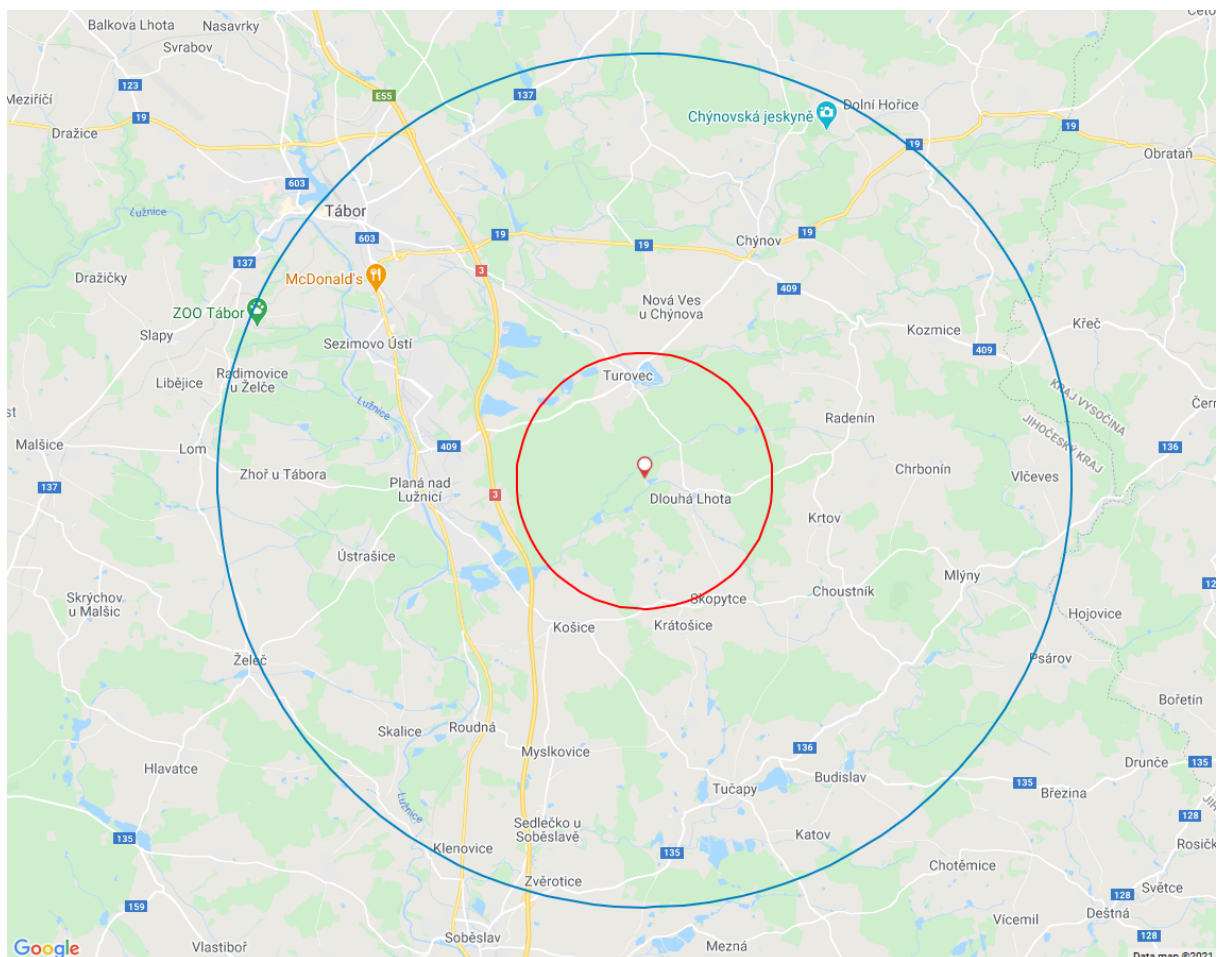

Příloha č. 2 k nařízení SVS č.j. SVS/2021/012180-C

Mapa - ochranné pásmo a pásmo dozoru k ohnisku Dolní Lhota v Jihočeském kraji

-  - ohnisko
-  - ochranné pásmo
-  - pásmo dozoru

Zdroj map: Google

Zpracoval dne: 22. 1. 2021 František Svoboda