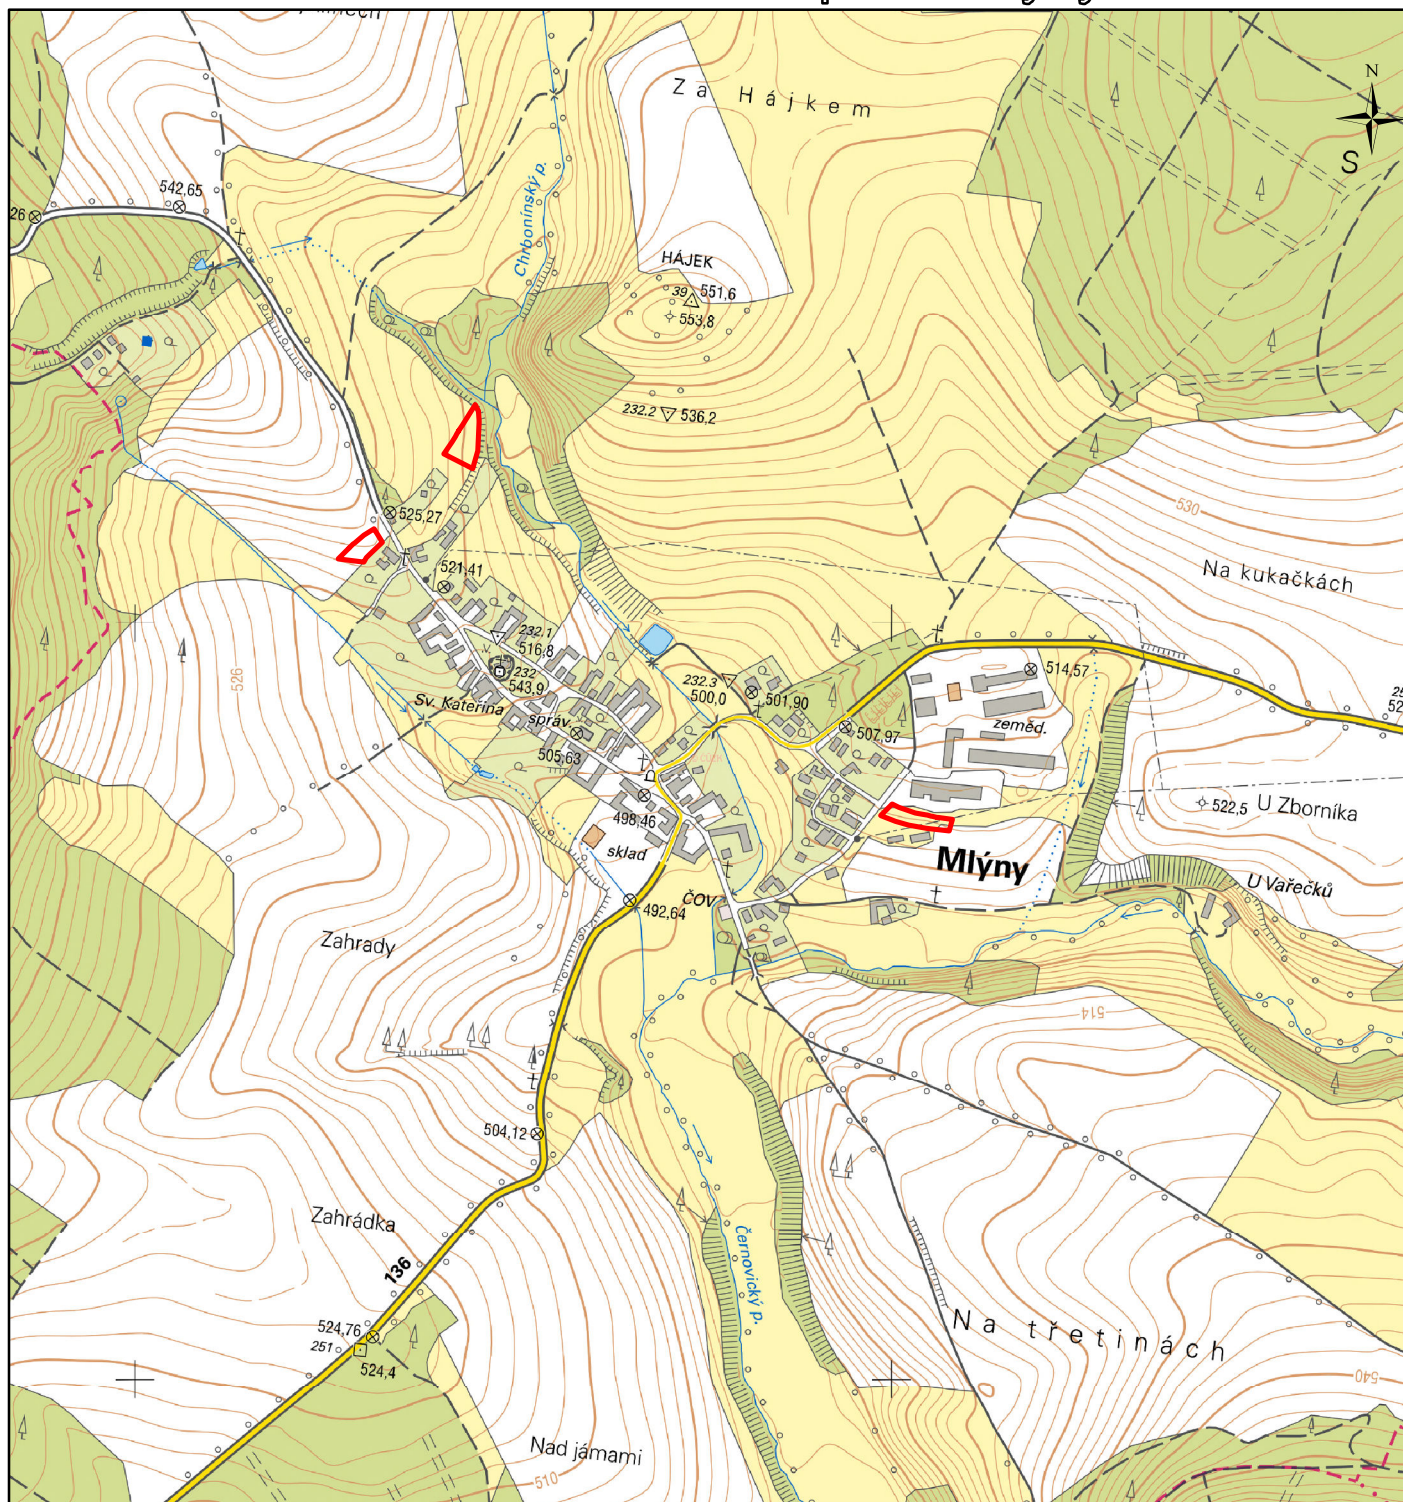

# schéma řešených území změna č. 1 územního plánu Mlýny

## Legenda

 řešená území změny

měřítko 1:10 000